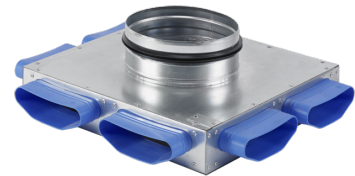

LVE VT 6

LEVEGŐELOSZTÓ RENDSZER

TERMÉKSZÁM: 207262

A legfontosabb jellemzők

Levegőelosztó 6 kivezetéssel az LVE RP 20-hoz

Lapos kialakítás padlóra vagy mennyezetre történő felszereléshez

Az elosztó horganyzott acéllemezről, a dugós csatlakozók műanyagból készülnek

Típus	LVE VT 6
Megrendelészám	207262

Műszaki adatok

Magasság	56 mm
Szélesség	315 mm
Hossz	315 mm

Szerviz

Kérdése van? Örömmel segítünk Önnek.

Keressen bennünket a 0036 1 250 6055-ös telefonszámon (hétfőtől péntekig 8:00 és 16:30 között) vagy írjon nekünk az info@stiebel-eltron.hu címre.